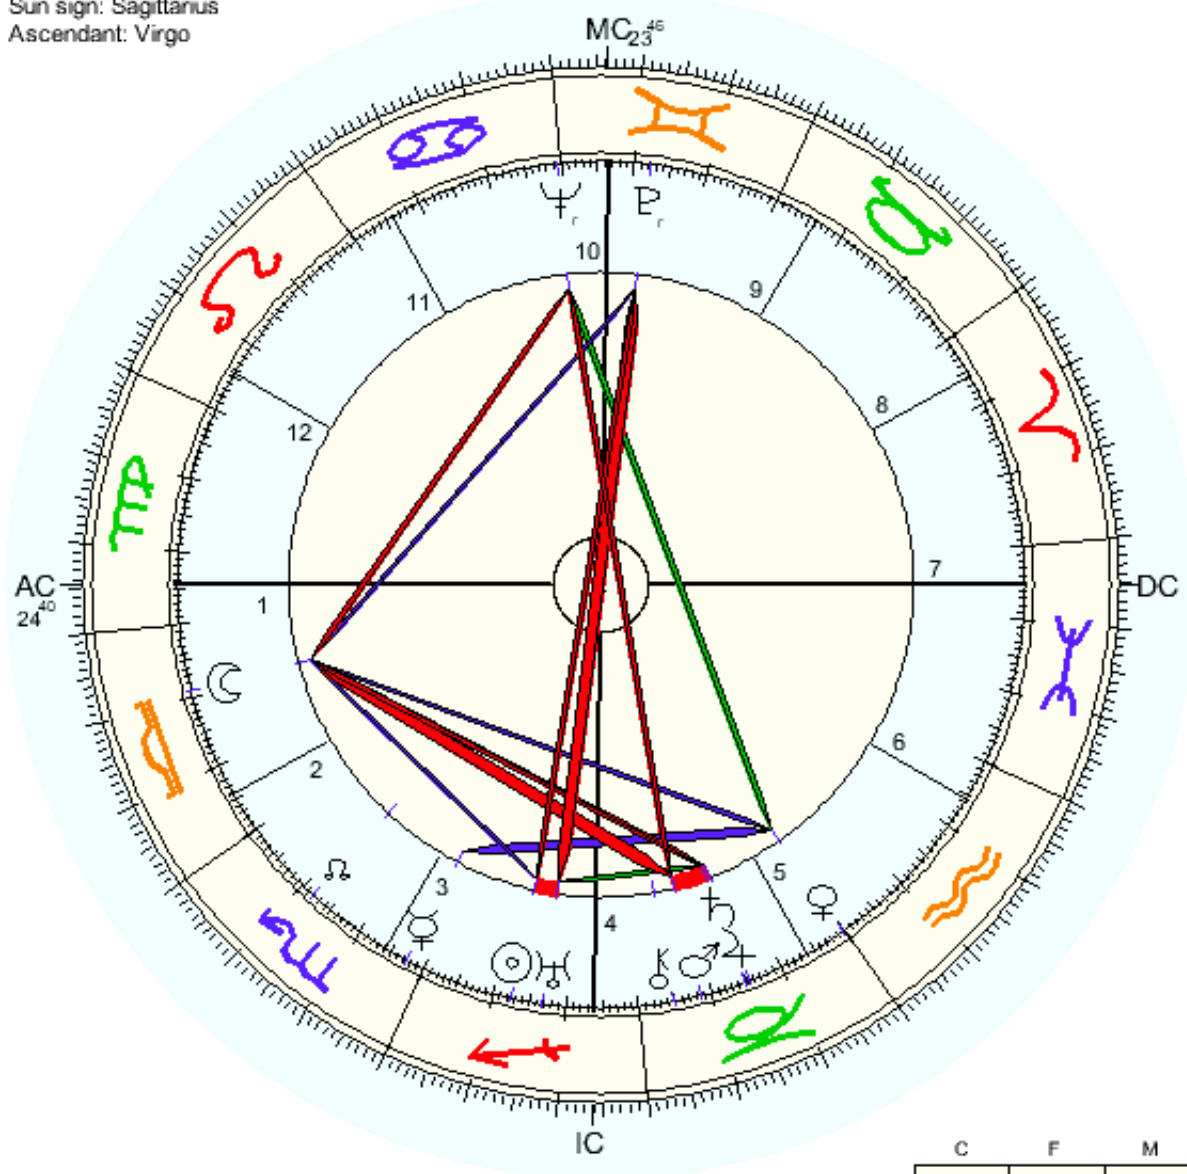

Name: ♂ Walt Disney born on: Th., 5 Dec. 1901 in: Chicago, IL (US) 87w 39, 41n51	Time: 12:30 am Univ. Time: 6:30 Sid. Time: 5:32:51	 www.astro.com Type: 2.AT 21-Mär-2006
---	--	--

Natal Chart (Method: Astrodiens / Porphyry)
 Sun sign: Sagittarius
 Ascendant: Virgo

☉ Sun	♐ 12°26'40"		
☾ Moon	♍ 9° 7'31"		
☿ Mercury	♐ 27°25'26"		
♀ Venus	♐ 29°42' 8"		
♂ Mars	♐ 8°27' 8"	Exalt.	
♃ Jupiter	♐ 15°23' 5"	Fall	
♄ Saturn	♐ 14°40'45"	Dom.	
♅ Uranus	♐ 16°49'51"		
♆ Neptune	♐ 0°33'56"r		
♇ Pluto	♐ 17°47' 6"r		
♁ Mean Node	♐ 11°55' 7"		
♁ Chiron	♐ 4°47'14"		
♁ Lilith	♐ 22°41'34"		
AC: TP	♍ 24°40'24"	2: ♋ 24°22"	3: ♎ 24° 4"
MC:	♋ 23°46'10"	11: ♏ 24° 4"	12: ♌ 24°22"