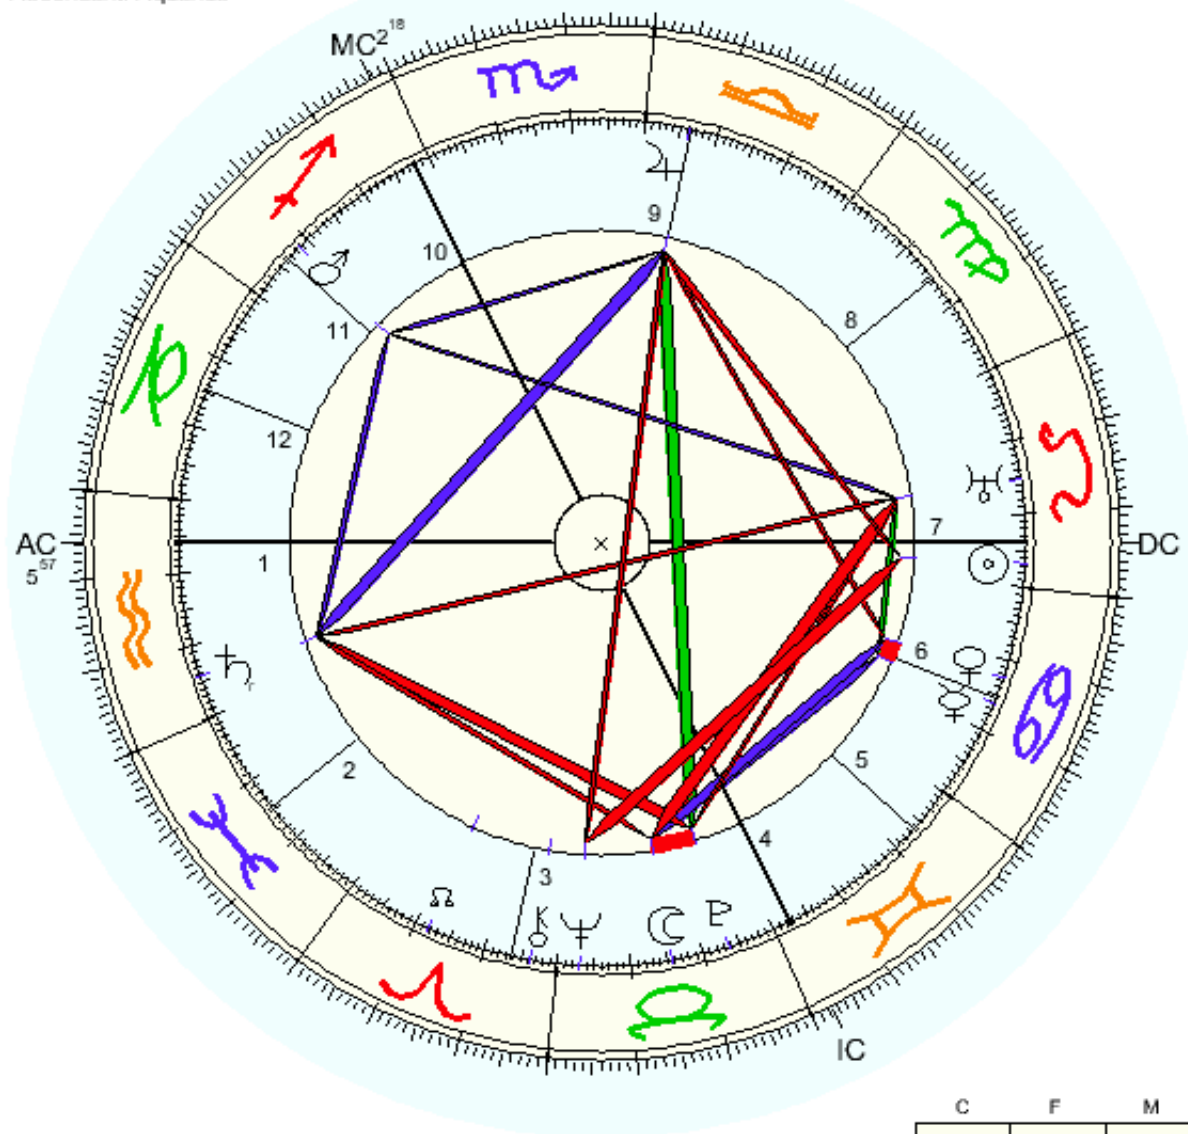

Name: ♂ Carl Jung  
 born on: Mo., 26 July 1875  
 in: Kesswil, SWITZ  
 9e20, 47n36

Time: 7:37 pm  
 Univ. Time: 19:07:16  
 Sid. Time: 16:00:52

Type: 2. AT 21-Mär-2006

Natal Chart (Method: Astrodienst / Porphyry)  
 Sun sign: Leo  
 Ascendant: Aquarius

☉ Sun	♌ 3°19' 8"	Dom.	
☾ Moon	♋ 15°38' 8"	Exalt.	
☿ Mercury	♏ 13°46'35"		
♀ Venus	♏ 17°30'34"		
♂ Mars	♏ 21°22'20"		
♃ Jupiter	♈ 23°47'59"		
♄ Saturn	♈ 24°11'40"		
♅ Uranus	♈ 14°48'19"	Detr.	
♆ Neptune	♋ 3° 2'33"		
♇ Pluto	♋ 23°30'41"	Detr.	
♁ Mean Node	♋ 11°43'37"		
♄♅ Chiron	♋ 26°24' 7"		
♁ Lilith	♏ 0° 4'34"		
AC: ♈	5°56'57"	2: ♋ 14°44'	3: ♋ 23°31'
MC: ♏	2°17'56"	11: ♏ 23°31'	12: ♏ 14°44'