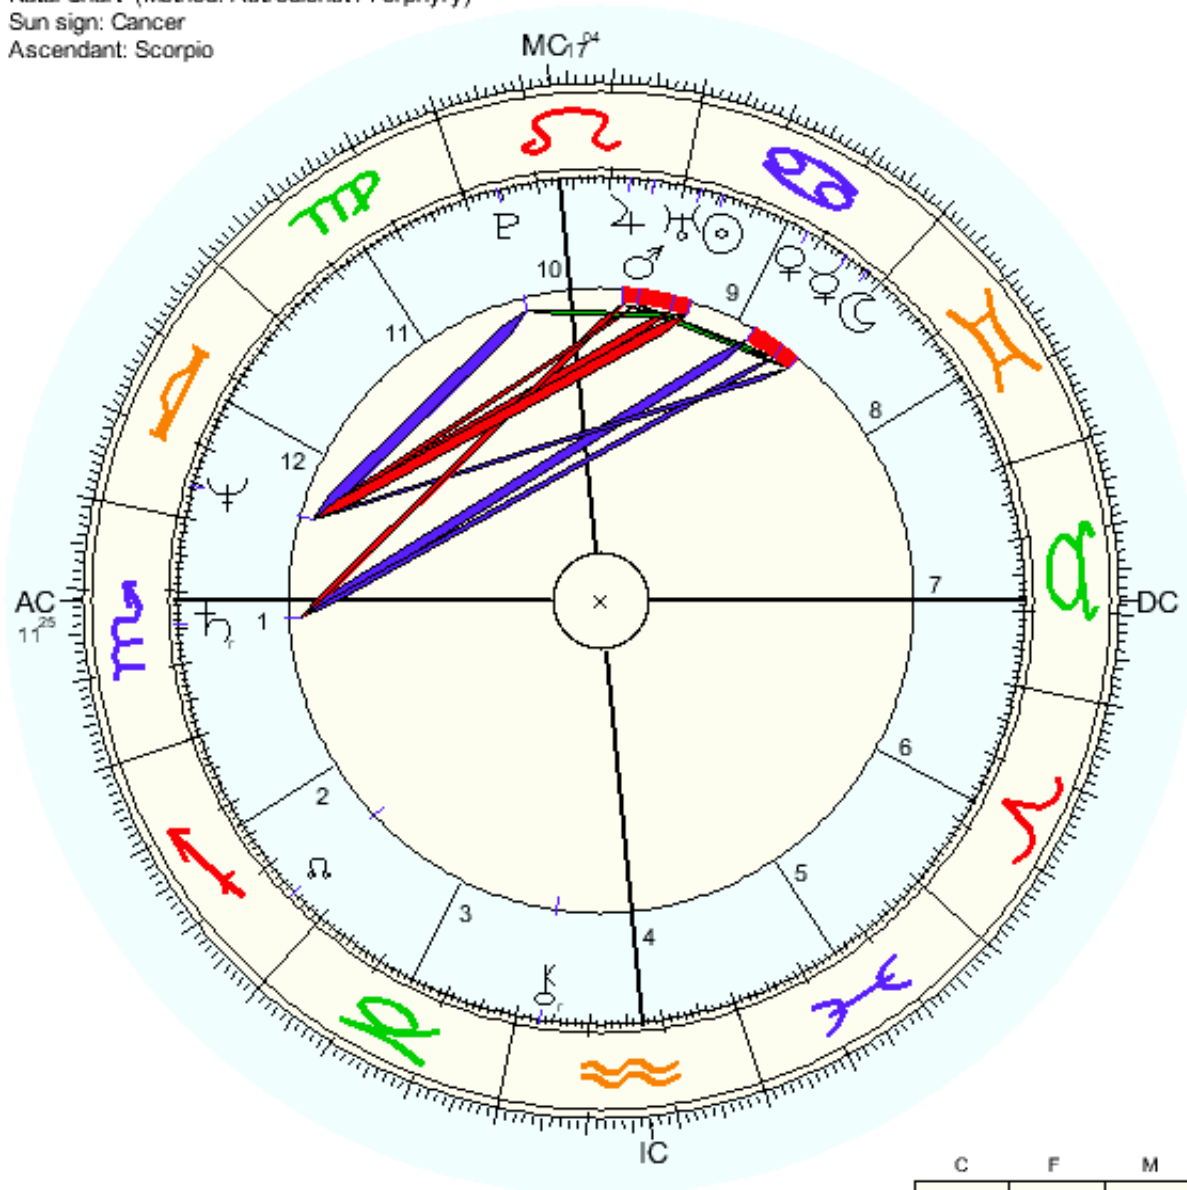

Name: ♀ Disneyland born on: Su., 17 July 1955 in: Anaheim, CA (US) 117w 55, 33n50	Time: 2:30 pm Univ. Time: 21:30 Sid. Time: 9:18:03	 www.astro.com Type: 2.AT 21-Mär-2006
--	--	--

Natal Chart (Method: Astrodienst / Porphyry)  
 Sun sign: Cancer  
 Ascendant: Scorpio

☉ Sun	♋ 24° 30' 48"	
☾ Moon	♋ 2° 28' 57"	Dom.
☿ Mercury	♋ 5° 57' 25"	
♀ Venus	♋ 12° 5' 19"	
♂ Mars	♋ 4° 9' 55"	
♃ Jupiter	♋ 7° 16' 8"	
♄ Saturn	♋ 14° 30' 9"	
♅ Uranus	♋ 27° 45' 17"	
♆ Neptune	♋ 25° 29' 30"	
♇ Pluto	♋ 25° 26' 16"	
♁ Mean Node	♋ 24° 56' 43"	
♄♅ Chiron	♋ 3° 14' 49"	
♁ Lilith	♋ 14° 21' 38"	
AC: ♋ 11° 24' 33"	2: ♋ 13° 18'	3: ♋ 15° 11'
MC: ♋ 17° 3' 35"	11: ♋ 15° 11'	12: ♋ 13° 18'

	☉	☾	☿	♀	♂	♃	♄	♅	♆	♇	♁	♄♅	♁
☉													
☾													
☿													
♀													
♂													
♃													
♄													
♅													
♆													
♇													
♁													
♄♅													
♁													